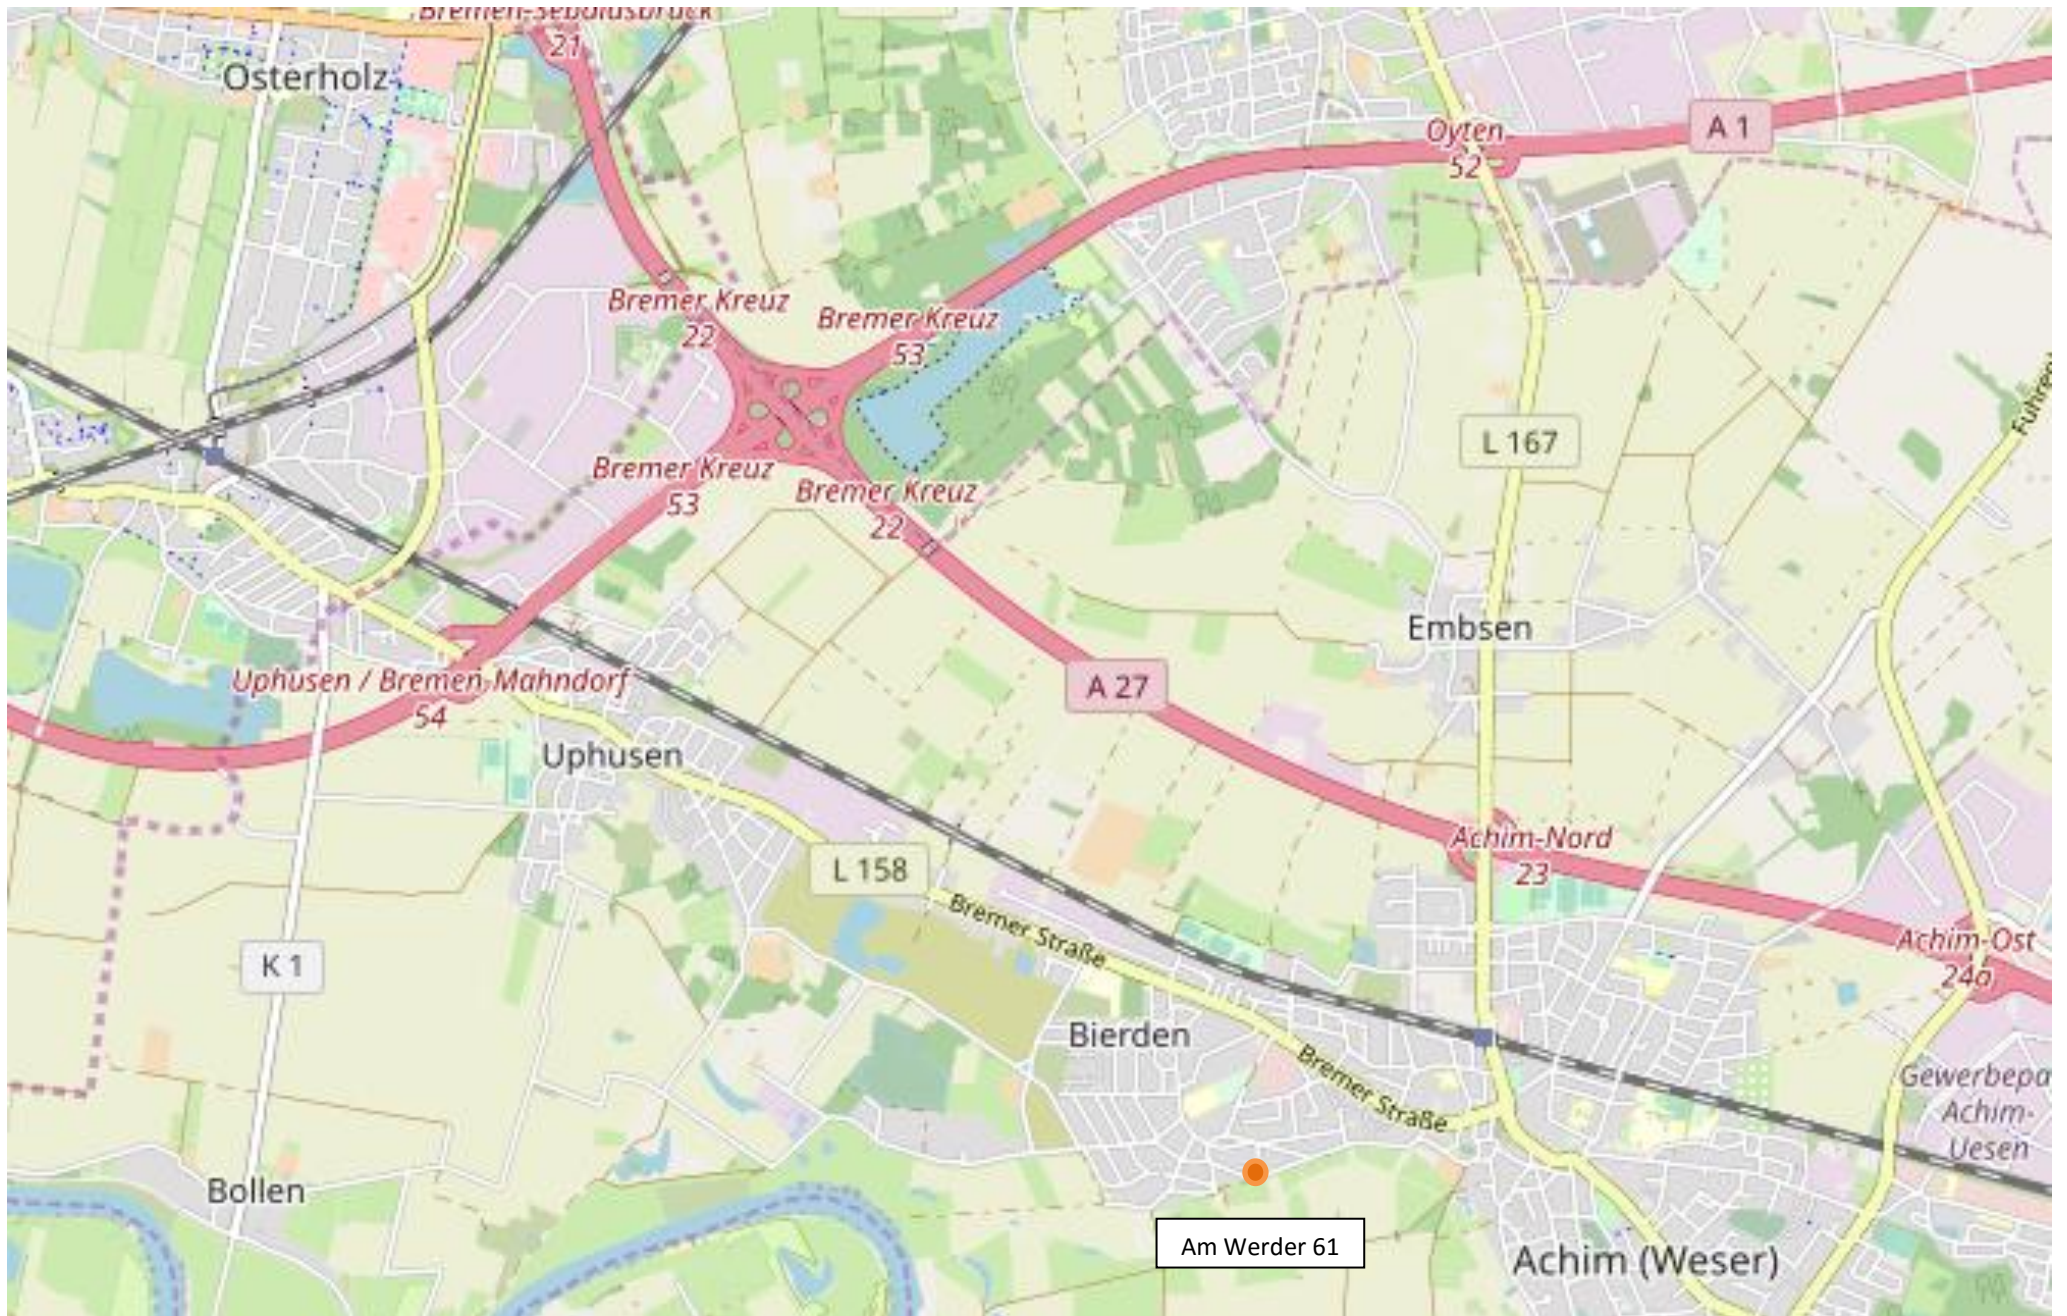

FERIENWOHNUNG AM WERDER

Am Werder 61 • 28832 Achim • 04202/95 28 976

Aus Süden oder Norden über die A27:

- A 27 Abfahrt Nr. 23 „Achim Nord“
- Richtung Achim abbiegen
- geradeaus über den ersten Kreisel der „Embser Landstraße“ folgen
- Am zweiten Kreisel rechts abbiegen auf die Bremer Straße
- Gleich nachdem Sie auf der rechten Seite am Supermarkt „Lidl“ vorbei sind, links abbiegen in die „Unterstraße“
- Im Rechtsbogen geht die „Unterstraße“ in die Straße „Am Werder“ über
- Dieser Straße bis zu Haus Nr. 61 folgen, dort rechts abbiegen

Aus Osten über die A1:

- A 1 Abfahrt Nr. 52 „Oyten“
- rechts abbiegen auf die „Achimer Straße“, der Straße für ca. 6 km folgen
- In Achim geradeaus über den ersten Kreisel der „Embser Landstraße“ folgen
- Am zweiten Kreisel rechts abbiegen auf die Bremer Straße
- Gleich nachdem Sie auf der rechten Seite am Supermarkt „Lidl“ vorbei sind, links abbiegen in die „Unterstraße“
- Im Rechtsbogen geht die „Unterstraße“ in die Straße „Am Werder“ über
- Dieser Straße bis zu Haus Nr. 61 folgen, dort rechts abbiegen

Aus Westen über die A1:

- A 1 Abfahrt Nr. 54 „Uphusen / Bremen Mahndorf“
- beim Getränkemarkt „Hol ab“ rechts abbiegen in den Steinweg, diesem für ca. 800 m folgen
- dann rechts abbiegen in den „Kirchweg“
- Dort, wo diese Straße auf den Deich trifft, geht sie über in die Straße „Am Werder“
- Kurz darauf links einbiegen beim Haus Nr. 61