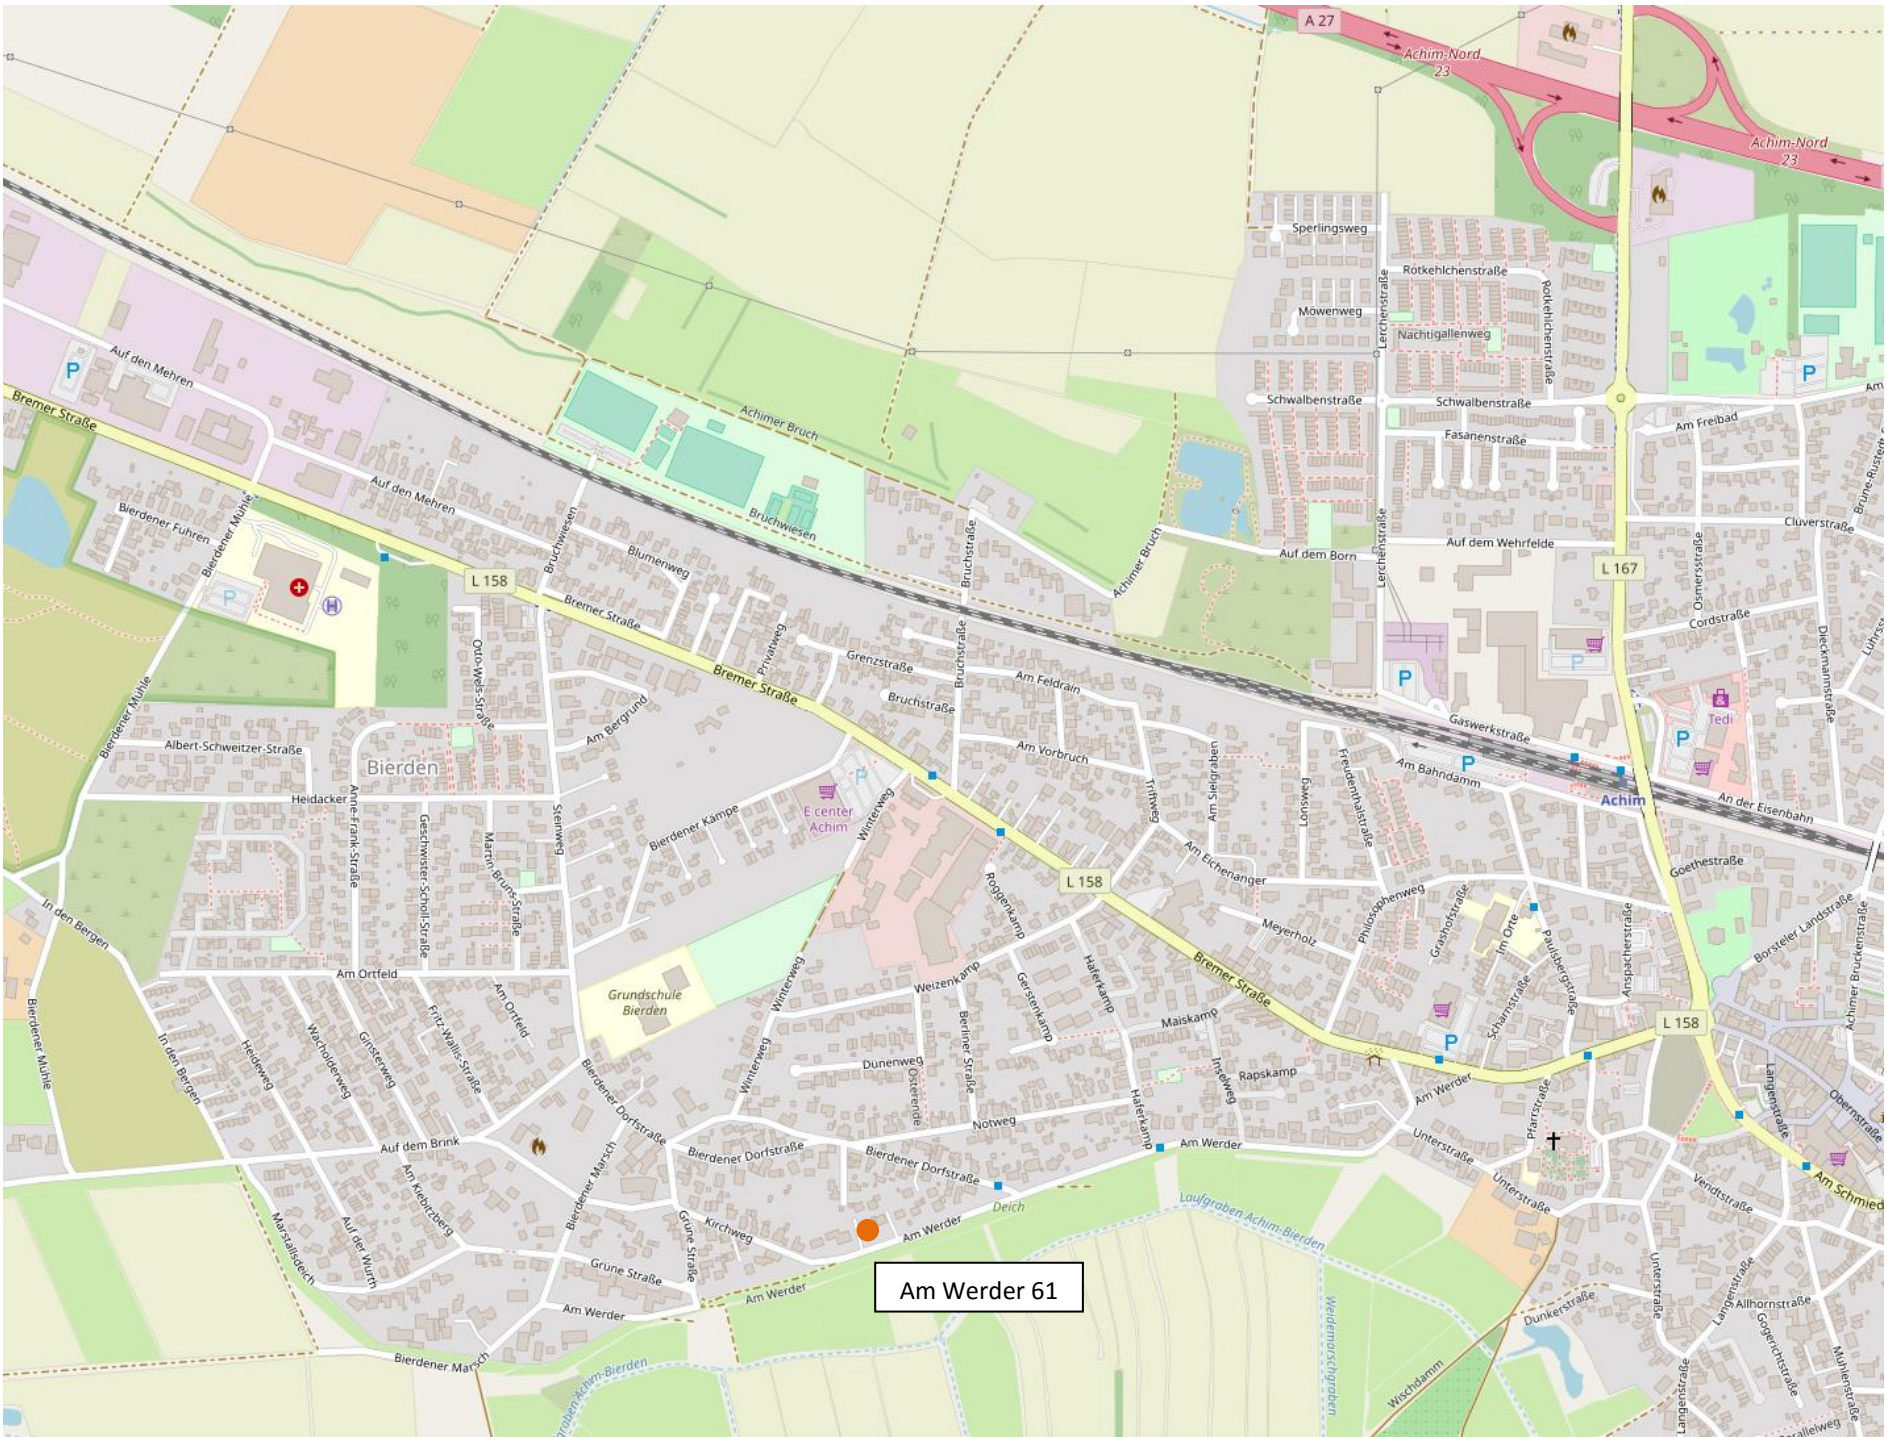

FERIENWOHNUNG AM WERDER

Am Werder 61 • 28832 Achim • 04202/95 28 976

Aus Süden oder Norden über die A27:

- A 27 Abfahrt Nr. 23 „Achim Nord“
- Richtung Achim abbiegen
- geradeaus über den ersten Kreisel der „Embser Landstraße“ folgen
- Am zweiten Kreisel rechts abbiegen auf die Bremer Straße
- Gleich nachdem Sie auf der rechten Seite am Supermarkt „Lidl“ vorbei sind, links abbiegen in die „Unterstraße“
- Im Rechtsbogen geht die „Unterstraße“ in die Straße „Am Werder“ über
- Dieser Straße bis zu Haus Nr. 61 folgen, dort rechts abbiegen

Aus Osten über die A1:

- A 1 Abfahrt Nr. 52 „Oyten“
- rechts abbiegen auf die „Achimer Straße“, der Straße für ca. 6 km folgen
- In Achim geradeaus über den ersten Kreisel der „Embser Landstraße“ folgen
- Am zweiten Kreisel rechts abbiegen auf die Bremer Straße
- Gleich nachdem Sie auf der rechten Seite am Supermarkt „Lidl“ vorbei sind, links abbiegen in die „Unterstraße“
- Im Rechtsbogen geht die „Unterstraße“ in die Straße „Am Werder“ über
- Dieser Straße bis zu Haus Nr. 61 folgen, dort rechts abbiegen

Aus Westen über die A1:

- A 1 Abfahrt Nr. 54 „Uphusen / Bremen Mahndorf“
- beim Getränkemarkt „Hol ab“ rechts abbiegen in den Steinweg, diesem für ca. 800 m folgen
- dann rechts abbiegen in den „Kirchweg“
- Dort, wo diese Straße auf den Deich trifft, geht sie über in die Straße „Am Werder“
- Kurz darauf links einbiegen beim Haus Nr. 61